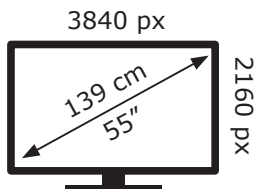

ENERGY

GRUNDIG

55 GFU 8990B UWU000

87 kWh/1000h

ABCDEF**G**

107 kWh/1000h

2019/2013