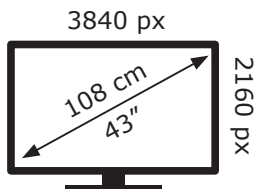

# ENERGY

**GRUNDIG**

43 GEU 7800B UAQ000

**67** kWh/1000h

ABCDEF**G**

**87** kWh/1000h

2019/2013