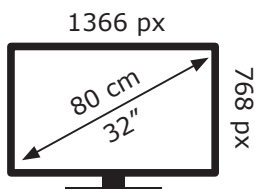

ENERGY

GRUNDIG

32 VLE 6910 BP STL000

33 kWh/1000h

ABCDEF G

0 kWh/1000h

2019/2013